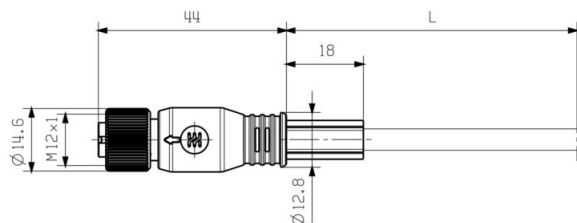

Nákresy

Rozměrový výkres