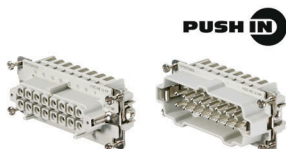

### Všeobecné objednací údaje

Typ	VG M25 EXI 12-17 CR7J G4	Verze
Číslo	<a href="#">2722270000</a>	VG Exi 7J (Ex plastová kabelová průchodka 7J Exi), Kabelové těsnění,
objednávky		rovný, M 25, 10 mm, OD min. 12 - OD max. 17 mm, IP54, IP66, IP67,
GTIN (EAN)	4050118821505	IP68 - 5 bar (30 min.), Polyamid 6
Množství	50 ST	
Typ	VG M25 EXI 14-18 CR7J G4	Verze
Číslo	<a href="#">2722280000</a>	VG Exi 7J (Ex plastová kabelová průchodka 7J Exi), Kabelové těsnění,
objednávky		rovný, M 25, 10 mm, OD min. 14 - OD max. 18 mm, IP54, IP66, IP67,
GTIN (EAN)	4050118821512	IP68 - 5 bar (30 min.), Polyamid 6
Množství	25 ST	

### Velikost 6

Možnost odpojit kabely v oblasti EXI zjednodušuje instalaci a servis a umožňuje lepší přípravu. Zde uvedené vložky Rockstar® EXI jsou vybaveny přípojkami PUSH IN, a proto je jejich připojení velmi snadné. Jsou identifikovány označením článku