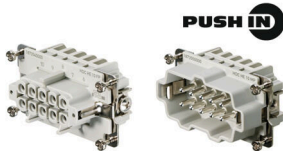

Rozměry

Kabelový vstup	se závitem	Šířka pouzdra C	43 mm
Celková délka pouzdra	73 mm	Výška pouzdra B	52 mm

Verze

Počet kabelových průchodek	0	Velikost kabelových vstupů	M 25
Horní část/dolní část/víčko	horní část	Kryt	bez krytu
Utahovací moment	1.2 Nm	Počet kabelových vstupů nahore	1
Počet kabelových vstupů ze strany	0	Design pouzdra	Kabelový vstup ze strany, Pouzdro zástrčky
Design zajišťovacího systému	Boční uzamykací svorka na dolní straně	Design	Standardně
Instalační velikost	4	Kabelový vstup	se závitem
Typ	Zástrčka	Verze svorky	Boční uzamykací svorka
Těsnění	NBR	Vnitřní závit	M 25
Barva (RAL)	RAL 7035	BG	4
Vhodné pro systém ModuPlug®	Ne		

www.weidmueller.com

Accessories

Chloroprenový těsnicí materiál, -40°C – +70°C

Polyamidové kabelové průchodky, které jsou vhodné pro použití v zónách s nebezpečím výbuchu Ex e (zvýšená bezpečnost) a Ex i (jiskrová bezpečnost). Weidmüller nabízí rodinu výrobků bez omezení a kromě shody s normami kabelové vývodky vynikají zvýšenou rázuvzdorností 4/7 Joule a možným rozsahem teplot až do -60°C bez omezení. Byly testovány podle platné normy a směrnice EN 60079-0, mají certifikáty ATEX a IECEx.

Všeobecné objednací údaje

Typ	VG M25 EXI 12-17 CR7J G4	Verze
Číslo	2722270000	VG Exi 7J (Ex plastová kabelová průchodka 7J Exi), Kabelové těsnění,
objednávky		rovný, M 25, 10 mm, OD min. 12 - OD max. 17 mm, IP54, IP66, IP67,
GTIN (EAN)	4050118821505	IP68 - 5 bar (30 min.), Polyamid 6
Množství	50 ST	
Typ	VG M25 EXI 14-18 CR7J G4	Verze
Číslo	2722280000	VG Exi 7J (Ex plastová kabelová průchodka 7J Exi), Kabelové těsnění,
objednávky		rovný, M 25, 10 mm, OD min. 14 - OD max. 18 mm, IP54, IP66, IP67,
GTIN (EAN)	4050118821512	IP68 - 5 bar (30 min.), Polyamid 6
Množství	25 ST	

Velikost 4

Možnost odpojit kabely v oblasti EXI zjednodušuje instalaci a servis a umožňuje lepší přípravu. Zde uvedené vložky Rockstar® EXI jsou vybaveny přípojkami PUSH IN, a proto je jejich připojení velmi snadné. Jsou identifikovány označením článku