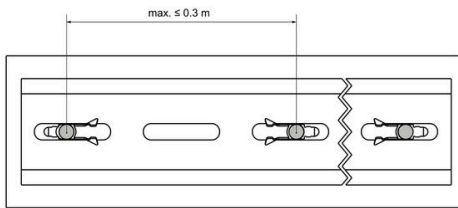

Drawings

FMC 5.2/1.0 BR ○ ○
FMC 5.2/1.5 BR ○ ○
○ ○ Ø 3.3 mm ○ ○
5.7 mm