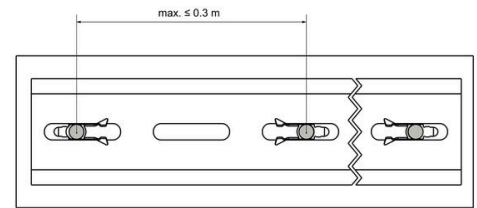

FMC 5.2/1.0 BR ○ ○
FMC 5.2/1.5 BR ○ ○
○ ○ Ø 3.3 mm ○ ○
5.7 mm