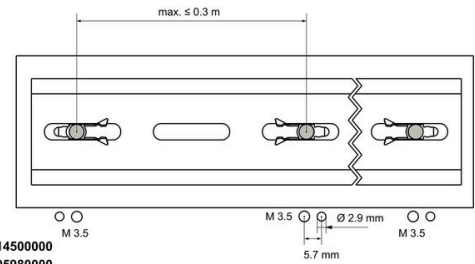

FMC 5.2/1.0 SC for 0514500000
FMC 5.2/1.5 SC for 1805980000