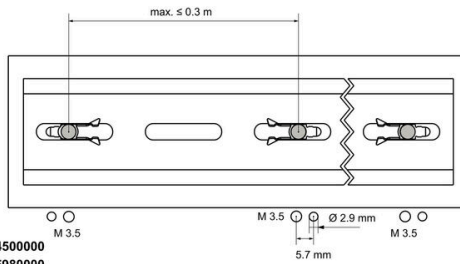

FMC 5.2/1.5 SC

Weidmüller Interface GmbH & Co. KG
Klingenbergstraße 26
D-32758 Detmold
Germany

Drawings

www.weidmueller.com

FMC 5.2/1.0 SC for 0514500000
FMC 5.2/1.5 SC for 1805980000