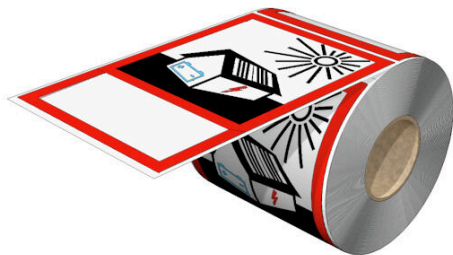

THM PV 90/140 WBC

Weidmüller Interface GmbH & Co. KG

Klingenbergstraße 26

D-32758 Detmold

Germany

www.weidmueller.com

UV záření způsobuje vysoké namáhání a stárnutí plastů ve venkovní aplikaci.

Naše nové štítky THM PV se těmto vlivům vzpírají a pro venkovní použití jsou mimořádně odolné.

Kompaktní balení jsou naše TABPACK-PV. Toto jsou vytištěné varovné štítky, které by měly být součástí základního zařízení profesionálního stavitele fotovoltaiky.

Stručný přehled výhod::

- Odolnost proti povětrnostním vlivům zkušena podle normy ISO DIN EN ISO 4892-2:2013 tabulka 3, procedura A cyklus 1 při 5000 hodinách
- Samostatně označený M-Print® PRO
- Snadný a rychlý tisk s THM MultiMark

Všeobecné objednací údaje

Verze	Označení přístrojů, Značky na přístroje, 140 x 90 mm, zbarvený
Číslo objednávky	2986860000
Typ	THM PV 90/140 WBC
GTIN (EAN)	4099986852938
Množství	200 items