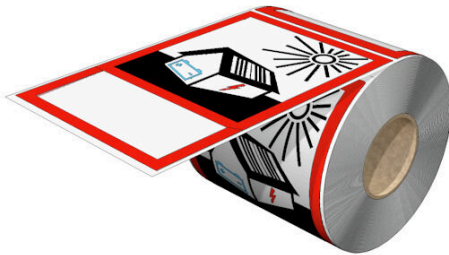

THM PV 90/140 WBC

Weidmüller Interface GmbH & Co. KG

Klingenbergstraße 26

D-32758 Detmold

Germany

www.weidmueller.com

UV záření způsobuje vysoké namáhání a stárnutí plastů ve venkovní aplikaci.

Naše nové štítky THM PV se těmto vlivům vzpírají a pro venkovní použití jsou mimořádně odolné.

Kompaktní balení jsou naše TABPACK-PV. Toto jsou vytištěné varovné štítky, které by měly být součástí základního zařízení profesionálního stavitele fotovoltaiky.

Stručný přehled výhod::

- Odolnost proti povětrnostním vlivům zkoušená podle normy ISO DIN EN ISO 4892-2:2013 tabulka 3, procedura A cyklus 1 při 5000 hodinách
- Samostatně označený M-Print® PRO
- Snadný a rychlý tisk s THM MultiMark

Všeobecné objednací údaje

Verze	Označení přístrojů, Značky na přístroje, 140 x 90 mm, zbarvený
Číslo objednávky	2986860000
Typ	THM PV 90/140 WBC
GTIN (EAN)	4099986852938
Množství	200 items