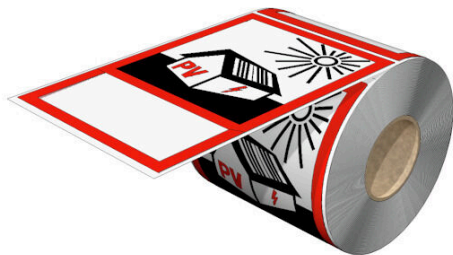

THM PV 90/140 WFF

Weidmüller Interface GmbH & Co. KG

Klingenbergstraße 26

D-32758 Detmold

Germany

www.weidmueller.com

UV záření způsobuje vysoké namáhání a stárnutí plastů ve venkovní aplikaci.

Naše nové štítky THM PV se těmto vlivům vzpírají a pro venkovní použití jsou mimořádně odolné.

Kompaktní balení jsou naše TABPACK-PV. Toto jsou vytištěné varovné štítky, které by měly být součástí základního zařízení profesionálního stavitele fotovoltaiky.

Stručný přehled výhod::

- Odolnost proti povětrnostním vlivům zkušena podle normy ISO DIN EN ISO 4892-2:2013 tabulka 3, procedura A cyklus 1 při 5000 hodinách
- Samostatně označený M-Print® PRO
- Snadný a rychlý tisk s THM MultiMark

Všeobecné objednací údaje

Verze	Označení přístrojů, Značky na přístroje, 140 x 90 mm, zbarvený
Číslo objednávky	2986850000
Typ	THM PV 90/140 WFF
GTIN (EAN)	409998685292 1
Množství	200 items