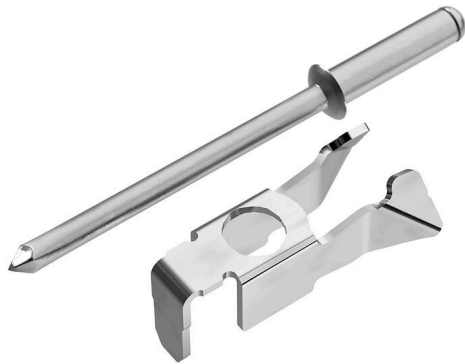

FMC 5.2/1.0 BR**Weidmüller Interface GmbH & Co. KG**

Klingenbergstraße 26

D-32758 Detmold

Germany

www.weidmueller.com**Všeobecné objednací údaje**

Verze	Zadržovací kolík (svorka), Ocel, Stříbrná
Číslo objednávky	2968380000
Typ	FMC 5.2/1.0 BR
GTIN (EAN)	4099986780897
Množství	50 items

Shoda produktu s prostředím

Stav souladu se směrnicí RoHS	V souladu bez výjimky
REACH SVHC	Ne SVHC nad 0,1 wt%

Montážní lišta

Návod k instalaci	nýtované	Základní materiál	Ocel
-------------------	----------	-------------------	------

www.weidmueller.com

Accessories

Ocel

Ocelové DIN lišty jsou na trhu nejrozšířenější. Mezi kovovými DIN lištami mají nejnižší ochranu proti zkratu, podobně k nerezové oceli.

Všeobecné objednací údaje

Typ	TS 35X7.5/LL 1M/ST/ZN	Verze
Číslo objednávky	0514510000	Svorkovnicová lišta, Příslušenství, Ocel, pozinkovaný a pasivovaný, Šířka: 1000 mm, Výška: 35 mm, Hloubka: 7.5 mm
GTIN (EAN)	4008190116620	
Množství	20 M	