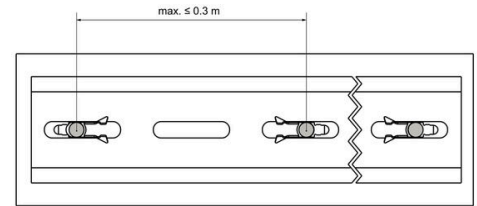

FMC 5.2/1.0 BR
FMC 5.2/1.5 BR