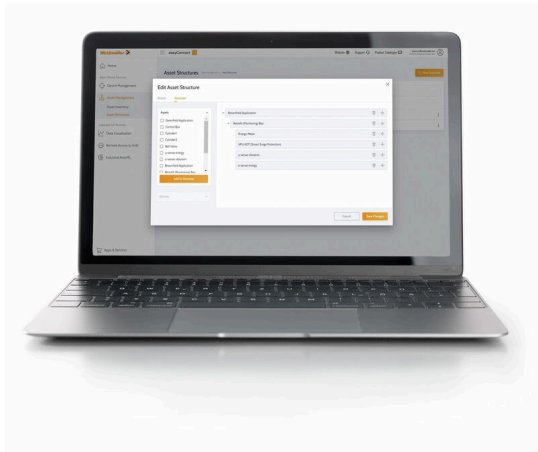

D-VIS-EC-L-1Y

Weidmüller Interface GmbH & Co. KG
Klingenbergstraße 26
D-32758 Detmold
Germany

www.weidmueller.com

easyConnect je vaše vstupenka do světa digitálních služeb a průmyslového internetu věcí. S easyConnect můžete odemknout plný inovační potenciál pro sebe i své zákazníky - kdykoli a kdekoli, s intuitivním uživatelským rozhraním a personalizovanou podporou. Platforma umožňuje konfigurovat hardware, spravovat zavádění softwaru, vzdáleně přistupovat ke strojům, monitorovat data a mnoho dalšího.