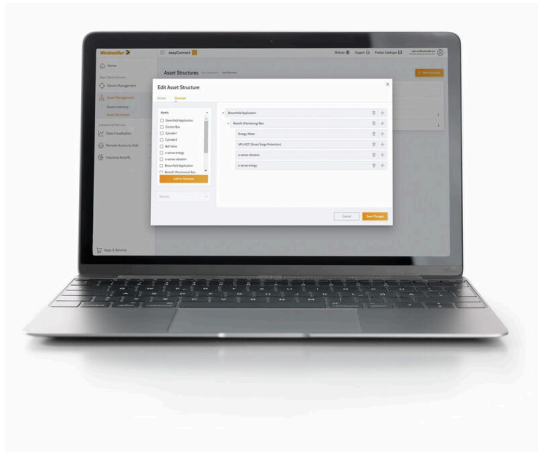

**D-VIS-EC-S-1Y**

**Weidmüller Interface GmbH & Co. KG**  
Klingenbergstraße 26  
D-32758 Detmold  
Germany

www.weidmueller.com

easyConnect je vaše vstupenka do světa digitálních služeb a průmyslového internetu věcí. S easyConnect můžete odemknout plný inovační potenciál pro sebe i své zákazníky - kdykoli a kdekoli, s intuitivním uživatelským rozhraním a personalizovanou podporou. Platforma umožňuje konfigurovat hardware, spravovat zavádění softwaru, vzdáleně přistupovat ke strojům, monitorovat data a mnoho dalšího.