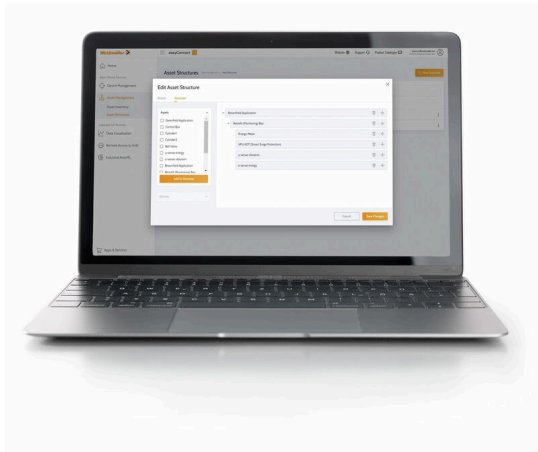

D-VIS-EC-S-1Y

Weidmüller Interface GmbH & Co. KG
Klingenbergstraße 26
D-32758 Detmold
Germany

www.weidmueller.com

easyConnect je vaše vstupenka do světa digitálních služeb a průmyslového internetu věcí. S easyConnect můžete odemknout plný inovační potenciál pro sebe i své zákazníky - kdykoli a kdekoli, s intuitivním uživatelským rozhraním a personalizovanou podporou. Platforma umožňuje konfigurovat hardware, spravovat zavádění softwaru, vzdáleně přistupovat ke strojům, monitorovat data a mnoho dalšího.

Všeobecné objednávací údaje

Číslo objednávky	2939150000
Typ	D-VIS-EC-S-1Y
Množství	1 items

Technical data**Rozměry a hmotnosti**

Čistá hmotnost	0 g
----------------	-----

Shoda produktu s prostředím

Stav souladu se směrnicí RoHS	Není ovlivněno
REACH SVHC	Ne SVHC nad 0,1 wt%