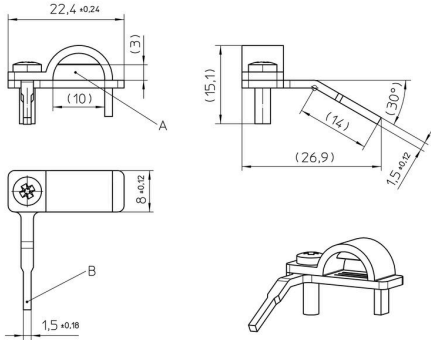

Technical data

Osvědčení

ROHS Shoda

Rozměry a hmotnosti

Hloubka	26.9 mm	Hloubka (v palcích)	1.0591 inch
Výška	15.1 mm	Výška (v palcích)	0.5945 inch
Šířka	22.4 mm	Šířka (v palcích)	0.8819 inch
Čistá hmotnost	2.48 g		

Shoda produktu s prostředím

Stav souladu se směrnicí RoHS	V souladu bez výjimky
REACH SVHC	Ne SVHC nad 0,1 wt%

Balení

Balení	Box	Délka VPE	118.00 mm
Šířka VPE	89.00 mm	Výška VPE	31.00 mm

Specifikace systému

Počet pólů	1	Materiál stínění	Ocel
Stínění	360° stíněný kontakt	Boční ukončení, charakteristické	Příruba šroubu
Typ připojení	Šroubové připojení	Průměr kabelu, max.	8 mm
Průměr kabelu, min.	4.5 mm	Skupina produktů	Příslušenství
Plocha stínění	pozinkované		

Důležitá poznámka

Poznámky

Klasifikace

ETIM 8.0	EC002637	ETIM 9.0	EC002637
ETIM 10.0	EC002637	ECLASS 14.0	27-46-02-01
ECLASS 15.0	27-46-02-01		

Drawings

A) Clamping range
B) Contact pin for cross sections 1,5mm²
Units are in millimeters [mm] and degrees [°]