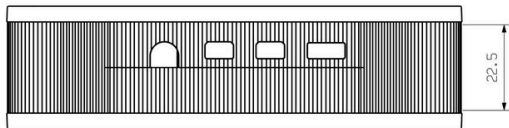

U-MAKER BOX RASPBERRY PI 4

Weidmüller Interface GmbH & Co. KG
Klingenbergstraße 26
D-32758 Detmold
Germany

www.weidmueller.com

Drawings

Výkres

Výkres

Výkres