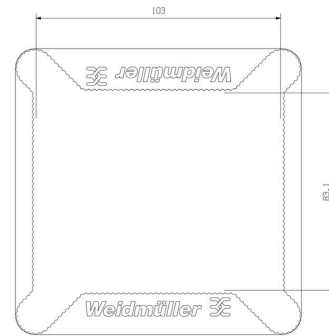

U-MAKER BOX RASPBERRY PI 4

Weidmüller Interface GmbH & Co. KG
Klingenbergstraße 26
D-32758 Detmold
Germany

www.weidmueller.com

Drawings

Výkres

Výkres

Výkres