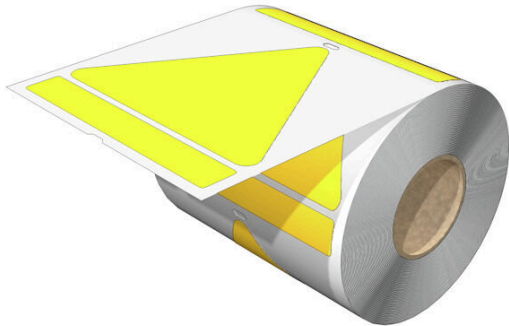

THM SE-W 100 GE

Weidmüller Interface GmbH & Co. KG

Klingenbergstraße 26

D-32758 Detmold

Germany

www.weidmueller.com

S neutrálními bezpečnostními štítky lze nyní flexibilně a snadno realizovat značení v souladu s normou ISO 7010

Všeobecné objednací údaje

Verze	Označení přístrojů, Značky na přístroje, 100 x 100 mm, Žlutá
Číslo objednávky	2885650000
Typ	THM SE-W 100 GE
GTIN (EAN)	4064675854258
Množství	250 items