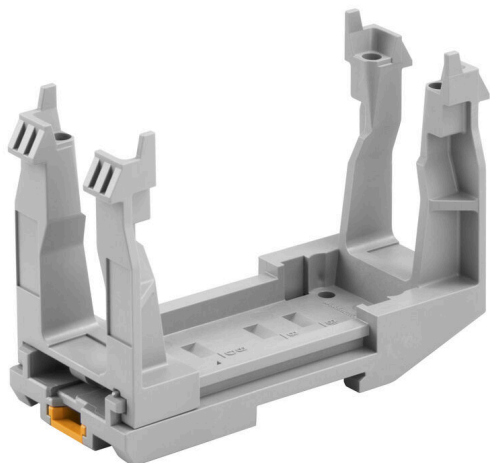

**HDC RAILMATE BASIS N****Weidmüller Interface GmbH & Co. KG**

Klingenbergstraße 26

D-32758 Detmold

Germany

www.weidmueller.com

V současné době se těžké konektory používají všude tam, kde je potřeba bezpečná, jednoduchá a časově úsporná montáž strojů a zařízení. Konektorové kryty jsou vyrobeny z tlakově litého hliníku a nabízejí vynikající ochranu před znečištěním, vlhkostí a mechanickým namáháním. Speciální modulární konektory umožňují integrování signálů, napájecího zdroje a datového připojení v jediném konektoru. Se svými novými těžkými konektory RockStar® nabízí společnost Weidmüller řadu perspektivních produktů s mnoha patentovanými inovacemi. Produktová řada RockStar® udává nové standardy s komplexní hloubkou a šířkou svých funkcí. To, co jiní dodavatelé nabízejí jen jako vlastní konfiguraci, dodává Weidmüller ve svém standardním sortimentu. V důsledku toho je teď výběr správného konektoru jednodušší než kdy předtím. Ušetříte čas i peníze. A vaše práce je optimalizována. Tak můžete posílit svou pozici na trhu a využít své konkurenční výhody.

**Všeobecné objednací údaje**

Verze	Zátěžové konektory, Příslušenství, Montážní systém svorkovnice
Číslo objednávky	<a href="#">2883430000</a>
Typ	HDC RAILMATE BASIS N
GTIN (EAN)	4064675848035
Množství	1 items

**Rozměry a hmotnosti**

Čistá hmotnost	35 g
----------------	------

**Shoda produktu s prostředím**

Stav souladu se směrnici RoHS	V souladu bez výjimky
REACH SVHC	Ne SVHC nad 0,1 wt%

**Verze**

Instalační velikost	3, 4, 6, 8	Barva (RAL)	RAL 7042
BG	3, 4, 6, 8	Vhodné pro systém ModuPlug®	Ano