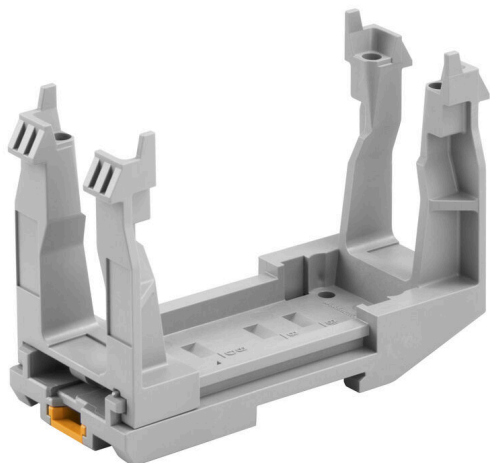

HDC RAILMATE BASIS N**Weidmüller Interface GmbH & Co. KG**

Klingenbergstraße 26

D-32758 Detmold

Germany

www.weidmueller.com

V současné době se těžké konektory používají všude tam, kde je potřeba bezpečná, jednoduchá a časově úsporná montáž strojů a zařízení. Konektorové kryty jsou vyrobeny z tlakově litého hliníku a nabízejí vynikající ochranu před znečištěním, vlhkostí a mechanickým namáháním. Speciální modulární konektory umožňují integrování signálů, napájecího zdroje a datového připojení v jediném konektoru. Se svými novými těžkými konektory RockStar® nabízí společnost Weidmüller řadu perspektivních produktů s mnoha patentovanými inovacemi. Produktová řada RockStar® udává nové standardy s komplexní hloubkou a šířkou svých funkcí. To, co jiní dodavatelé nabízejí jen jako vlastní konfiguraci, dodává Weidmüller ve svém standardním sortimentu. V důsledku toho je teď výběr správného konektoru jednodušší než kdy předtím. Ušetříte čas i peníze. A vaše práce je optimalizována. Tak můžete posílit svou pozici na trhu a využít své konkurenční výhody.

Všeobecné objednací údaje

Verze	Zátěžové konektory, Příslušenství, Montážní systém svorkovnice
Číslo objednávky	2883430000
Typ	HDC RAILMATE BASIS N
GTIN (EAN)	4064675848035
Množství	1 items

HDC RAILMATE BASIS N