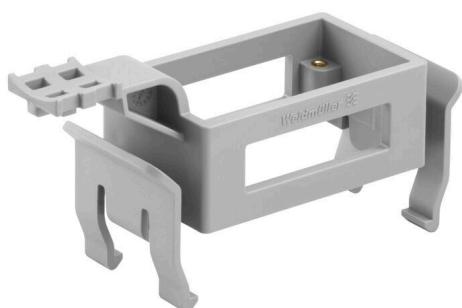

**HDC RAILMATE HB 10 TOP N****Weidmüller Interface GmbH & Co. KG**

Klingenbergstraße 26

D-32758 Detmold

Germany

www.weidmueller.com

V současné době se těžké konektory používají všude tam, kde je potřeba bezpečná, jednoduchá a časově úsporná montáž strojů a zařízení. Konektorové kryty jsou vyrobeny z tlakově litého hliníku a nabízejí vynikající ochranu před znečištěním, vlhkostí a mechanickým namáháním. Speciální modulární konektory umožňují integrování signálů, napájecího zdroje a datového připojení v jediném konektoru. Se svými novými těžkými konektory RockStar® nabízí společnost Weidmüller řadu perspektivních produktů s mnoha patentovanými inovacemi. Produktová řada RockStar® udává nové standardy s komplexní hloubkou a šířkou svých funkcí. To, co jiní dodavatelé nabízejí jen jako vlastní konfiguraci, dodává Weidmüller ve svém standardním sortimentu. V důsledku toho je teď výběr správného konektoru jednodušší než kdy předtím. Ušetříte čas i peníze. A vaše práce je optimalizována. Tak můžete posílit svou pozici na trhu a využít své konkurenční výhody.

**Všeobecné objednací údaje**

Verze	Zátěžové konektory, Příslušenství, Montážní systém svorkovnice
Číslo objednávky	<a href="#">2883400000</a>
Typ	HDC RAILMATE HB 10 TOP N
GTIN (EAN)	4064675847960
Množství	1 items

**Rozměry a hmotnosti**

Čistá hmotnost	35 g
----------------	------

**Shoda produktu s prostředím**

Stav souladu se směrnici RoHS	V souladu bez výjimky
REACH SVHC	Ne SVHC nad 0,1 wt%

**Verze**

Instalační velikost	4	Barva (RAL)	RAL 7042
BG	4	Vhodné pro systém ModuPlug®	Ano