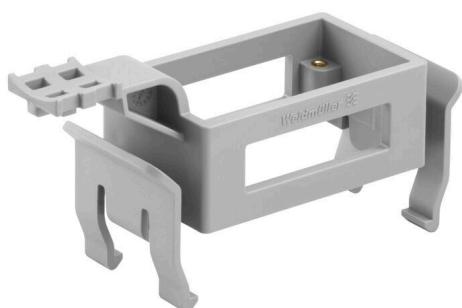

HDC RAILMATE HB 10 TOP N**Weidmüller Interface GmbH & Co. KG**

Klingenbergstraße 26

D-32758 Detmold

Germany

www.weidmueller.com

V současné době se těžké konektory používají všude tam, kde je potřeba bezpečná, jednoduchá a časově úsporná montáž strojů a zařízení. Konektorové kryty jsou vyrobeny z tlakově litého hliníku a nabízejí vynikající ochranu před znečištěním, vlhkostí a mechanickým namáháním. Speciální modulární konektory umožňují integrování signálů, napájecího zdroje a datového připojení v jediném konektoru. Se svými novými těžkými konektory RockStar® nabízí společnost Weidmüller řadu perspektivních produktů s mnoha patentovanými inovacemi. Produktová řada RockStar® udává nové standardy s komplexní hloubkou a šířkou svých funkcí. To, co jiní dodavatelé nabízejí jen jako vlastní konfiguraci, dodává Weidmüller ve svém standardním sortimentu. V důsledku toho je teď výběr správného konektoru jednodušší než kdy předtím. Ušetříte čas i peníze. A vaše práce je optimalizována. Tak můžete posílit svou pozici na trhu a využít své konkurenční výhody.

Všeobecné objednávací údaje

Verze	Zátěžové konektory, Příslušenství, Montážní systém svorkovnice
Číslo objednávky	2883400000
Typ	HDC RAILMATE HB 10 TOP N
GTIN (EAN)	4064675847960
Množství	1 items

HDC RAILMATE HB 10 TOP N

Shoda produktu s prostředím

Stav souladu se směrnicí RoHS	V souladu bez výjimky
REACH SVHC	Ne SVHC nad 0,1 wt%

Verze

Instalační velikost	4	Barva (RAL)	RAL 7042
BG	4	Vhodné pro systém ModuPlug®	Ano

Klasifikace