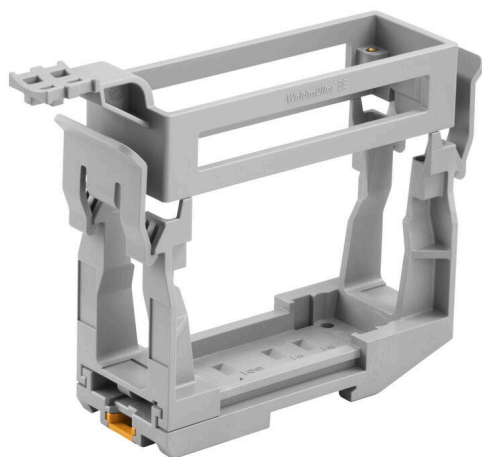

HDC RAILMATE HB 24 SET N**Weidmüller Interface GmbH & Co. KG**

Klingenbergstraße 26

D-32758 Detmold

Germany

www.weidmueller.com

V současné době se těžké konektory používají všude tam, kde je potřeba bezpečná, jednoduchá a časově úsporná montáž strojů a zařízení. Konektorové kryty jsou vyrobeny z tlakově litého hliníku a nabízejí vynikající ochranu před znečištěním, vlhkostí a mechanickým namáháním. Speciální modulární konektory umožňují integrování signálů, napájecího zdroje a datového připojení v jediném konektoru. Se svými novými těžkými konektory RockStar® nabízí společnost Weidmüller řadu perspektivních produktů s mnoha patentovanými inovacemi. Produktová řada RockStar® udává nové standardy s komplexní hloubkou a šířkou svých funkcí. To, co jiní dodavatelé nabízejí jen jako vlastní konfiguraci, dodává Weidmüller ve svém standardním sortimentu. V důsledku toho je teď výběr správného konektoru jednodušší než kdy předtím. Ušetříte čas i peníze. A vaše práce je optimalizována. Tak můžete posílit svou pozici na trhu a využít své konkurenční výhody.

Všeobecné objednávací údaje

Verze	Zátěžové konektory, Příslušenství, Montážní systém svorkovnice
Číslo objednávky	2883380000
Typ	HDC RAILMATE HB 24 SET N
GTIN (EAN)	4064675847922
Množství	1 items

HDC RAILMATE HB 24 SET N