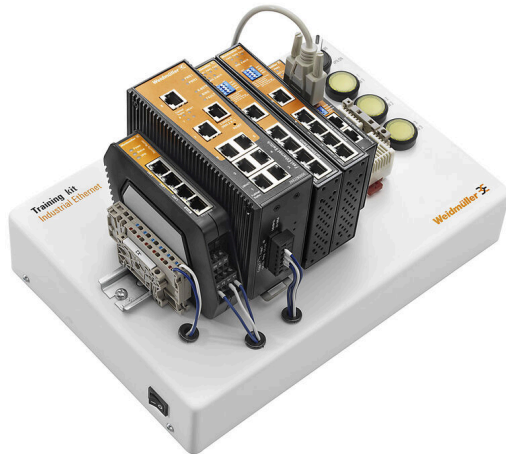

**IE-TRAININGSKIT-01****Weidmüller Interface GmbH & Co. KG**

Klingenbergstraße 26

D-32758 Detmold

Germany

www.weidmueller.com

**Vlastnosti školicí sady pro průmyslový ethernet**

- Školicí sada pro seznámení s průmyslovými ethernetovými komponenty
- Obsahuje poznámky k aplikaci pro určité vzorové situace
- Simulace mnoha případů použití průmyslového ethernetu v automatizaci výroby
- Školicí sada se skládá z routeru, řízených přepínačů a brány Modbus