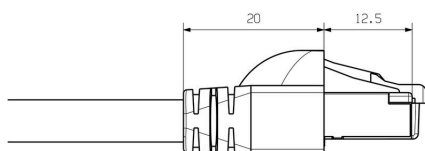

Nákresy

Propojení

RJ45	1	red	1	RJ45
	2	orange	2	
	3	black	3	
	4	blue	4	
	5	white	5	
	6	green	6	
	7	yellow	7	
	8	brown	8