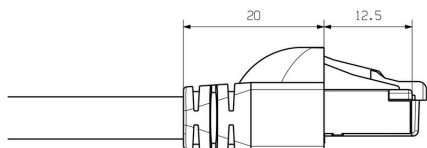

Nákresy

Propojení

RJ45	1	red	1	RJ45
	2	orange	2	
	3	black	3	
	4	blue	4	
	5	white	5	
	6	green	6	
	7	yellow	7	
	8	brown	8