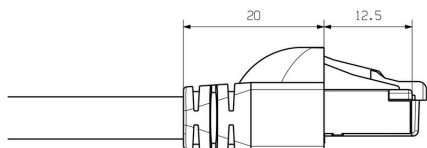

Zástrčka

Zástrčka vpravo	RJ45, IP30 (zapojeno), Kontakt samec, přímý, konektor, stíněné	Zástrčka vlevo	RJ45, IP30 (zapojeno), Kontakt samec, přímý, konektor, stíněné
-----------------	--	----------------	--

Klasifikace

ETIM 8.0	EC002599	ETIM 9.0	EC002599
ETIM 10.0	EC002599	ECLASS 14.0	27-06-03-08
ECLASS 15.0	27-06-03-08		

Nákresy

Propojení

RJ45	1	red	1	RJ45
	2	orange	2	
	3	black	3	
	4	blue	4	
	5	white	5	
	6	green	6	
	7	yellow	7	
	8	brown	8	