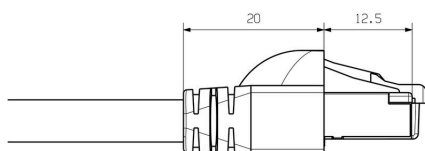

Zástrčka

Zástrčka vpravo	RJ45, IP30 (zapojeno), Kontakt samec, přímý, konektor, stíněné	Zástrčka vlevo	RJ45, IP30 (zapojeno), Kontakt samec, přímý, konektor, stíněné
-----------------	--	----------------	--

Klasifikace

ETIM 8.0	EC002599	ETIM 9.0	EC002599
ETIM 10.0	EC002599	ECLASS 14.0	27-06-03-08
ECLASS 15.0	27-06-03-08		

Nákresy

Propojení

RJ45	1	red	1	RJ45
	2	orange	2	
	3	black	3	
	4	blue	4	
	5	white	5	
	6	green	6	
	7	yellow	7	
	8	brown	8	