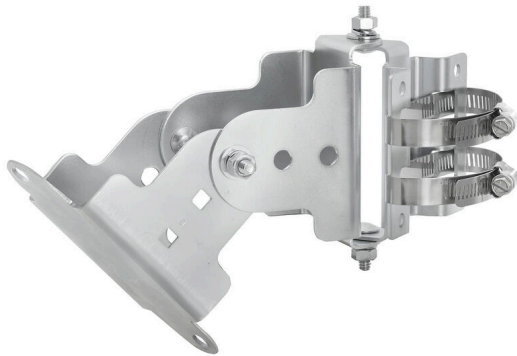

**IE-ANT-MOUNT-PANEL****Weidmüller Interface GmbH & Co. KG**

Klingenbergstraße 26

D-32758 Detmold

Germany

www.weidmueller.com

Antény a příslušenství antén (koaxiální kabely a upevňovací zařízení)

- Nejmodernější antény
- Osvědčené v průmyslu
- Robustní design (ochrana až IP67)
- Pro venkovní a vnitřní použití
- Podpora nejnovější technologie
- Až Wi-Fi 6 a Wi-Fi 6E (2,4 GHz, 5 GHz, 6 GHz)
- Podpora až 5G (NR) (700 MHz - 3,8 GHz)
- Také podpora dalších technologií (např. Bluetooth, GNSS atd.)
- Vhodné koaxiální kabely v různých délkách
- Vhodné úchyty na póly a zeď

**Všeobecné objednací údaje**

Verze	Montáž antény pro "IE-ANT-WL-DB-MIMO-PD-RPS-MAM"
Číslo objednávky	<a href="#">2789830000</a>
Typ	IE-ANT-MOUNT-PANEL
GTIN (EAN)	406467506834 1
Množství	1 items
Stav objednávky	Tento produkt v budoucnu už nebude k dispozici.
Poslední datum objednávky	2026-04-09T00:00:00+02:00