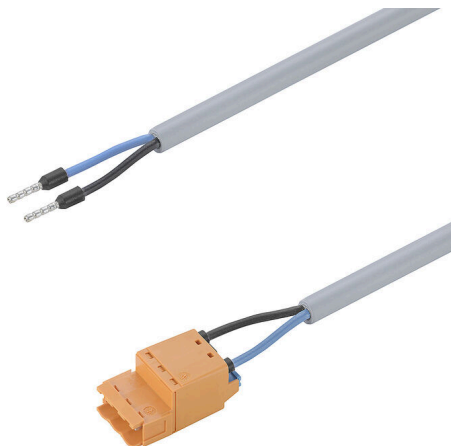

**CH-SMC-00.80-ECS180****Weidmüller Interface GmbH & Co. KG**

Klingenbergstraße 26

D-32758 Detmold

Germany

www.weidmueller.com

Základní počítadlo, brána, řídicí box a zařízení na ochranu proti přepětí jsou připojeny k předem sestaveným sadám kabelů jako montáž z bodu do bodu nebo Y. Společnost Weidmüller nabízí ta pravá řešení připojení, která odpovídají normám FNN a DIN-VDE 0603. Předem sestavené napájecí kabely s ochranou proti přepětí 6 kV ucelují portfolio.

**Všeobecné objednací údaje**

Verze	Smart Metering Cable Assemblies, 6 kV, Kontakt, IP20, 600 V, KB PUR US 2X1.5 GY XX 6KV, 0.8 m
Číslo objednávky	<a href="#">2784120080</a>
Typ	CH-SMC-00.80-ECS180
GTIN (EAN)	4064675329718
Množství	10 items

## Technické specifikace kabelu

Délka kabelu	0.8 m	Typ linky	KB PUR US 2X1.5 GY XX 6KV
Barva opláštění	Šedá	Průřez jádra	1.5 mm <sup>2</sup>
Počet vodičů	2	Stíněný	Ne
Halogen	Ne	Izolace	PP
Teplotní rozpětí, pohyblivé, max.	90 °C	Teplotní rozpětí, pohyblivé, min.	-25 °C
Teplotní rozpětí, stacionární, max.	90 °C	Teplotní rozpětí, stacionární, min.	-40 °C
Materiál kabelu	PUR/ TPE	Poloměr ohybu, min., pohyblivý	15x průměr kabelu
Poloměr ohybu, min., stacionární	10 x průměr kabelu	Vnější průměr	6.4 mm ± 0.25 mm

## Technické specifikace konektoru

Konektor	Popis konektoru	Konektor 1
	Kabelový vstup	straight
	Hlavní materiál pouzdra	Plast
	Počet pólů	3
	Jednotlivé komponenty konektoru	<a href="#">SLF 5.08/03/180B SN OR BX SO</a>
	Popis konektoru	Konektor 2
	Kabelový vstup	straight
	Hlavní materiál pouzdra	Plast
Počet pólů	1	
Typ	Konektor samec	
Jednotlivé komponenty konektoru	<a href="#">H1,5/16 R BD GSP</a>	