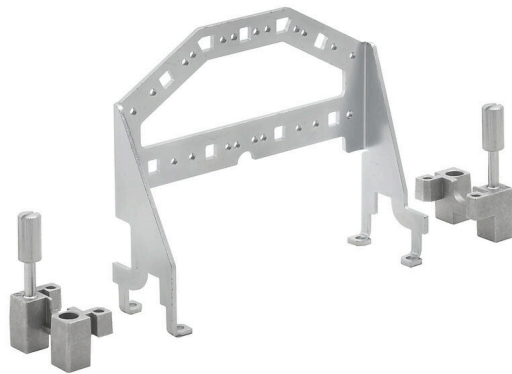

**HDC GRIP PANEL 8 ADAPT COM**

**Weidmüller Interface GmbH & Co. KG**  
Klingenbergstraße 26  
D-32758 Detmold  
Germany

[www.weidmueller.com](http://www.weidmueller.com)

**Všeobecné objednací údaje**

Verze	Zátěžové konektory, Příslušenství, Upínací panel
Číslo objednávky	<a href="#">2780800000</a>
Typ	HDC GRIP PANEL 8 ADAPT COM
GTIN (EAN)	4064675053286
Množství	1 items

## Verze

Instalační velikost	8	Základní materiál	Ocel, galvanizovaná
Vhodné pro systém ModuPlug®	Ano		