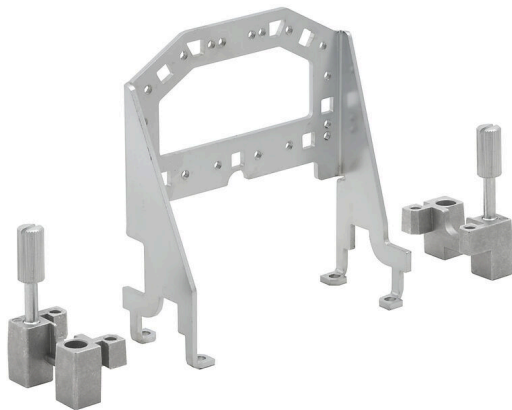

HDC GRIP PANEL 6 ADAPT COM

Weidmüller Interface GmbH & Co. KG
Klingenbergstraße 26
D-32758 Detmold
Germany

www.weidmueller.com

**Všeobecné objednací údaje**

Verze	Zátěžové konektory, Příslušenství, Upínací panel
Číslo objednávky	2780790000
Typ	HDC GRIP PANEL 6 ADAPT COM
GTIN (EAN)	4064675053255
Množství	1 items

Čistá hmotnost 115 g

Shoda produktu s prostředím

Stav souladu se směrnicí RoHS V souladu bez výjimky
 REACH SVHC Ne SVHC nad 0,1 wt%

Verze

Instalační velikost	6	Základní materiál	Ocel, galvanizovaná
Vhodné pro systém ModuPlug®	Ano		