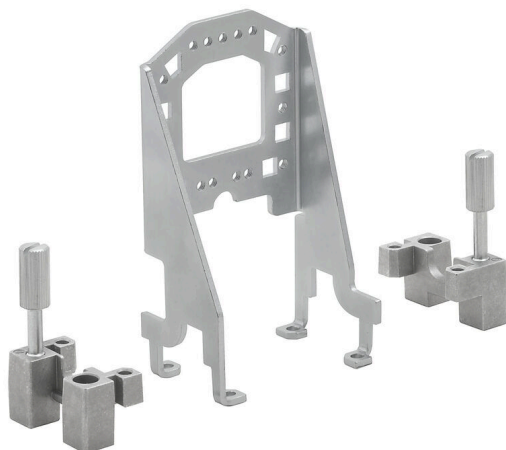

HDC GRIP PANEL 3 ADAPT COM

Weidmüller Interface GmbH & Co. KG
Klingenbergstraße 26
D-32758 Detmold
Germany

www.weidmueller.com

**Všeobecné objednací údaje**

Verze	Zátěžové konektory, Příslušenství, Upínací panel
Číslo objednávky	2780770000
Typ	HDC GRIP PANEL 3 ADAPT COM
GTIN (EAN)	4064675053217
Množství	1 items

Čistá hmotnost 105 g

Shoda produktu s prostředím

Stav souladu se směrnicí RoHS V souladu bez výjimky
 REACH SVHC Ne SVHC nad 0,1 wt%

Verze

Instalační velikost	3	Základní materiál	Ocel, galvanizovaná
Vhodné pro systém ModuPlug®	Ano		