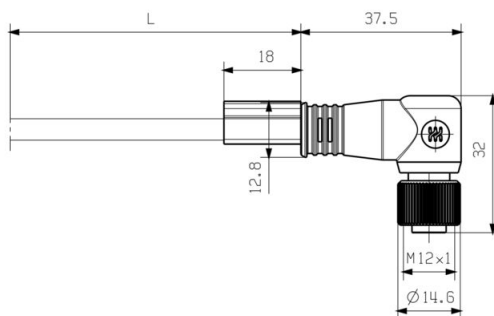

Klasifikace

ETIM 8.0	EC002599	ETIM 9.0	EC002599
ETIM 10.0	EC002599	ECLASS 14.0	27-06-03-08
ECLASS 15.0	27-06-03-08		

Nákresy

Rozměrový výkres

Rozměrový výkres

Schéma připojení

M12		M12
1	yellow	1
2	white	2
3	orange	3
4	blue	4