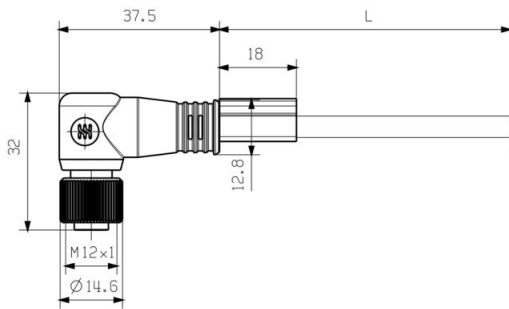

**Drawings**

[www.weidmueller.com](http://www.weidmueller.com)

**Rozměrový výkres**

**Schéma připojení**

	M12
yellow	1
white	2
orange	3
blue	4

**Detailní výkres**