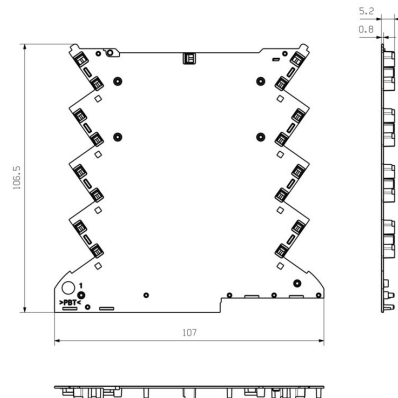

Maximální volnost konstrukce díky velkorysé netto ploše 6 800 mm² na desce plošných spojů umožňuje optimální osazení s prostorově úspornou geometrií svorek THR na desce plošných spojů s možností pájení přetavením. Bezchybnou montáž a pájení podporují optimalizované geometrie rámečků a podpěrné geometrie. Flexibilitu navíc zajišťují přizpůsobitelné konstrukční možnosti, jako je značení, výběr barev a variabilní potiskovatelné otočné kryty. Díky spojovacím prvkům umožňujícím pájení přetavením a strojově kompatibilním obalům je zaručena maximální efektivita zpracování - pro časově úspornou a přesnou montáž.

CH20M6 BC 4P-4P AGY 1 1293807

Weidmüller Interface GmbH & Co. KG
Klingenbergstraße 26
D-32758 Detmold
Germany

www.weidmueller.com

Technical data

Osvědčení

ROHS	Shoda
------	-------

Rozměry a hmotnosti

Hloubka	106.5 mm	Hloubka (v palcích)	4.1929 inch
Výška	107 mm	Výška (v palcích)	4.2126 inch
Šířka	5.3 mm	Šířka (v palcích)	0.2087 inch
Čistá hmotnost	2.1 g		

Klasifikace

ETIM 8.0	EC001031	ETIM 9.0	EC001031
ETIM 10.0	EC001031	ECLASS 14.0	27-19-06-02
ECLASS 15.0	27-19-06-02		

Drawings

Obrázek výrobku

Obrázek výrobku

Obrázek výrobku

Rozměrový výkres

Základní prvek bez funkčního
výřezu v oblasti zacvakávací nohy