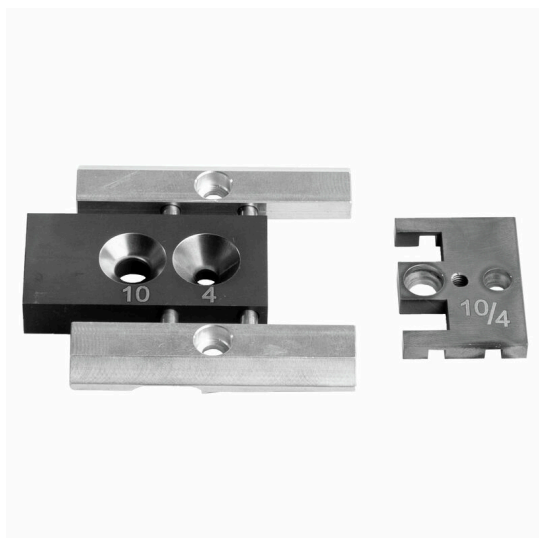

**URS CA 100 DUO 4-10MM<sup>2</sup>****Weidmüller Interface GmbH & Co. KG**

Klingenbergstraße 26

D-32758 Detmold

Germany

www.weidmueller.com

- Pro automatické odizolování a krimpování
- Časově úsporná a efektivní práce
- Snadno seřaditelné podle příslušného rozsahu průřezů
- Odizolování a krimpování v jediném pracovním kroku
- Zpracování pouzder a kontaktů od jiných výrobců může způsobit chyby a poškodit stroj!

**Všeobecné objednací údaje**

Číslo objednávky	2769030000
Typ	<a href="#">URS CA 100 DUO 4-10MM<sup>2</sup></a>
GTIN (EAN)	4064675026310
Množství	1 items

### Rozměry a hmotnosti

Výška	100 mm	Výška (v palcích)	3.937 inch
Šířka	160 mm	Šířka (v palcích)	6.2992 inch
Čistá hmotnost	118 g		