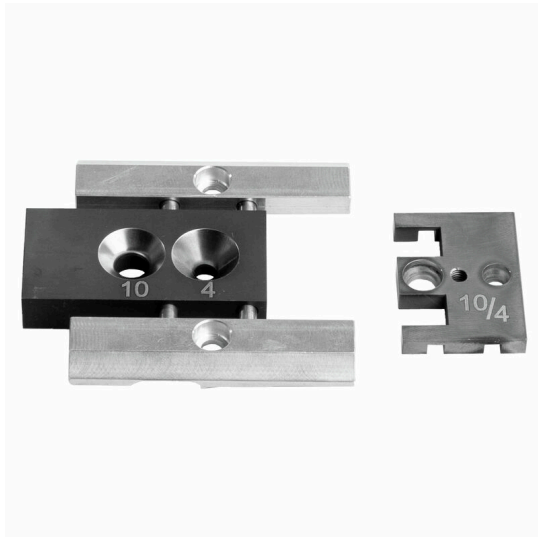

URS CA 100 DUO 4-10MM²

Weidmüller Interface GmbH & Co. KG
Klingenbergstraße 26
D-32758 Detmold
Germany

www.weidmueller.com

- Pro automatické odizolování a krimpování
- Časově úsporná a efektivní práce
- Snadno seřaditelné podle příslušného rozsahu průřezů
- Odizolování a krimpování v jediném pracovním kroku
- Zpracování pouzder a kontaktů od jiných výrobců může způsobit chyby a poškodit stroj!

Všeobecné objednací údaje

Číslo objednávky	2769030000
Typ	URS CA 100 DUO 4-10MM²
GTIN (EAN)	4064675026310
Množství	1 items

URS CA 100 DUO 4-10MM²

Weidmüller Interface GmbH & Co. KG
 Klingenbergstraße 26
 D-32758 Detmold
 Germany

www.weidmueller.com

Technické údaje

Osvědčení

ROHS	Shoda
------	-------

Rozměry a hmotnosti

Výška	100 mm	Výška (v palcích)	3.937 inch
Šířka	160 mm	Šířka (v palcích)	6.2992 inch
Čistá hmotnost	118 g		

Shoda produktu s prostředím

Stav souladu se směrnicí RoHS	Vyhovující
REACH SVHC	Ne SVHC nad 0,1 wt%

PW65 údržba - automatické odizolování/nalisování koncovek

Průřez koncovek, max.	10 mm ²	Průřez koncovek, min.	4 mm ²
-----------------------	--------------------	-----------------------	-------------------