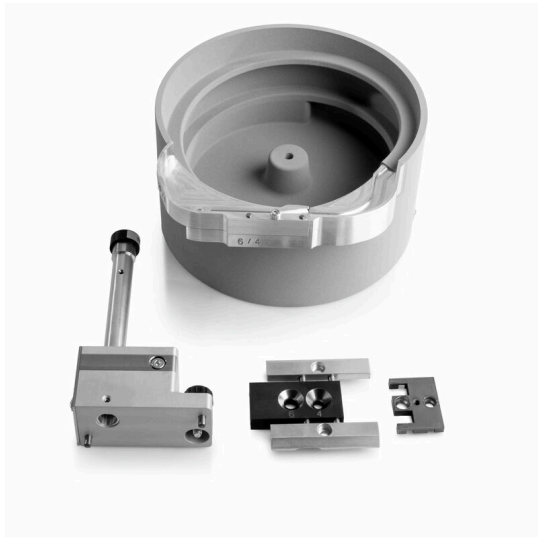

URS CA 100 DUO 4-6MM²

Weidmüller Interface GmbH & Co. KG
Klingenbergstraße 26
D-32758 Detmold
Germany

www.weidmueller.com

- Pro automatické odizolování a krimpování
- Časově úsporná a efektivní práce
- Snadno seřaditelné podle příslušného rozsahu průřezů
- Odizolování a krimpování v jediném pracovním kroku
- Zpracování pouzder a kontaktů od jiných výrobců může způsobit chyby a poškodit stroj!

Všeobecné objednací údaje

Číslo objednávky	2769020000
Typ	URS CA 100 DUO 4-6MM²
GTIN (EAN)	4064675026303
Množství	1 items

URS CA 100 DUO 4-6MM²

Weidmüller Interface GmbH & Co. KG
Klingenbergstraße 26
D-32758 Detmold
Germany

www.weidmueller.com

Technické údaje**Osvědčení**

ROHS Shoda

Rozměry a hmotnosti

Čistá hmotnost 1000 g

Shoda produktu s prostředím

Stav souladu se směrnici RoHS Vyhovující
REACH SVHC Ne SVHC nad 0,1 wt%

PW65 údržba - automatické odizolování/nalisování koncovek