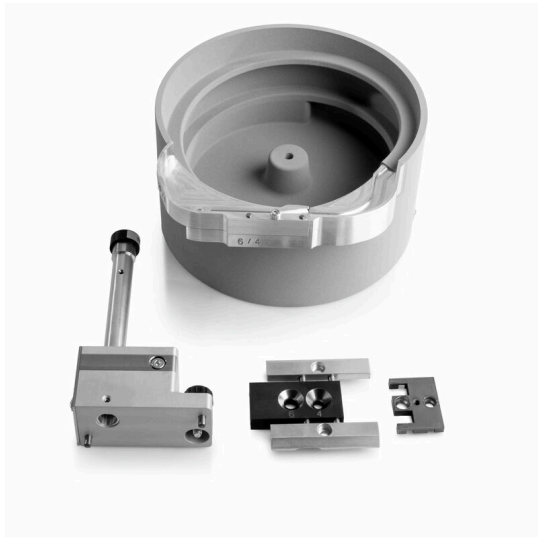

URS CA 100 DUO 4-6MM²

Weidmüller Interface GmbH & Co. KG
Klingenbergstraße 26
D-32758 Detmold
Germany

www.weidmueller.com

- Pro automatické odizolování a krimpování
- Časově úsporná a efektivní práce
- Snadno seřaditelné podle příslušného rozsahu průřezů
- Odizolování a krimpování v jediném pracovním kroku
- Zpracování pouzder a kontaktů od jiných výrobců může způsobit chyby a poškodit stroj!

Všeobecné objednací údaje

Číslo objednávky	2769020000
Typ	URS CA 100 DUO 4-6MM²
GTIN (EAN)	4064675026303
Množství	1 items

URS CA 100 DUO 4-6MM²

Weidmüller Interface GmbH & Co. KG
Klingenbergstraße 26
D-32758 Detmold
Germany

www.weidmueller.com

Technické údaje**Osvědčení**

ROHS	Shoda
------	-------

Rozměry a hmotnosti

Čistá hmotnost	1000 g
----------------	--------

Shoda produktu s prostředím

Stav souladu se směrnici RoHS	Vyhovující
REACH SVHC	Ne SVHC nad 0,1 wt%