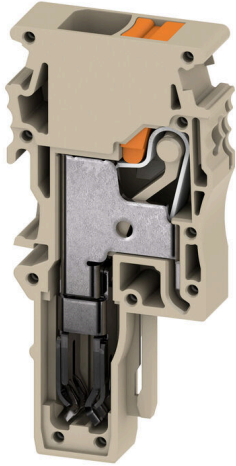

## APG 6 L

**Weidmüller Interface GmbH & Co. KG**

Klingenbergstraße 26

D-32758 Detmold

Germany

[www.weidmueller.com](http://www.weidmueller.com)

Zástrčky pro náš systém WeiCoS jsou k dispozici pro všechny různé systémy připojení. Rozsah produktů zahrnuje předem sestavené konektory od 1 do 10 pólů a možnost individuální sestavy. Tím je zaručena maximální flexibilita pro každou aplikaci. Přizpůsobená příslušenství zvyšují bezpečnost a ochranu před vlivy prostředí.