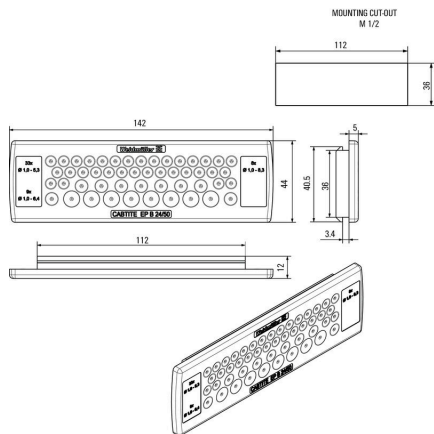

CABTITE EP B 24/50 GY

Weidmüller Interface GmbH & Co. KG
Klingenbergstraße 26
D-32758 Detmold
Germany

Nákresy

www.weidmueller.com