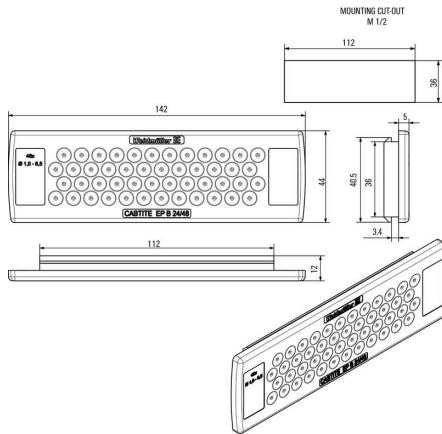

CABTITE EP B 24/48 GY

Weidmüller Interface GmbH & Co. KG
Klingenbergstraße 26
D-32758 Detmold
Germany

Drawings

www.weidmueller.com