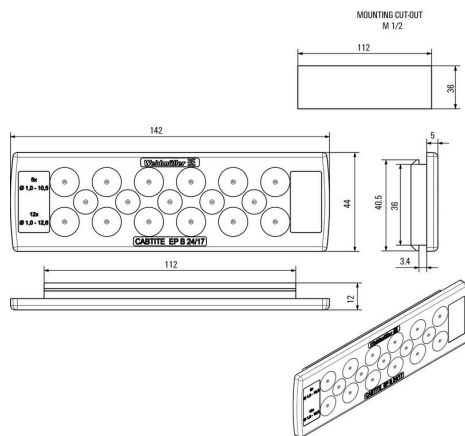

CABTITE EP B 24/17 GY

Weidmüller Interface GmbH & Co. KG
Klingenbergstraße 26
D-32758 Detmold
Germany

Nákresy

www.weidmueller.com