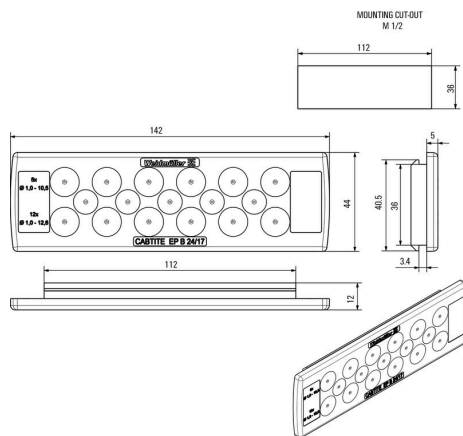

CABTITE EP B 24/17 GY

Weidmüller Interface GmbH & Co. KG
Klingenbergstraße 26
D-32758 Detmold
Germany

Nákresy

www.weidmueller.com