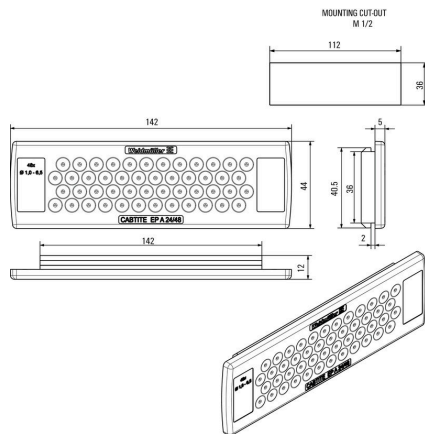

CABTITE EP A 24/48 GY

Weidmüller Interface GmbH & Co. KG
Klingenbergstraße 26
D-32758 Detmold
Germany

Nákresy

www.weidmueller.com