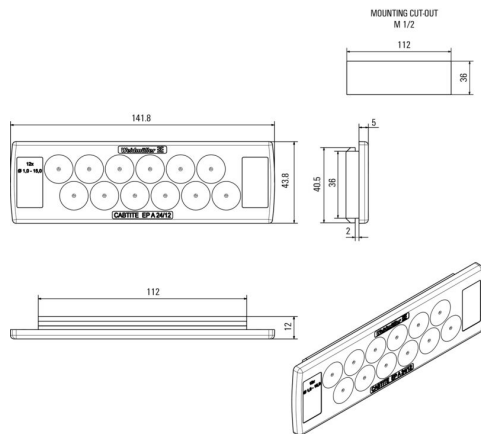

CABTITE EP A 24/12 GY

Weidmüller Interface GmbH & Co. KG
Klingenbergstraße 26
D-32758 Detmold
Germany

Nákresy

www.weidmueller.com