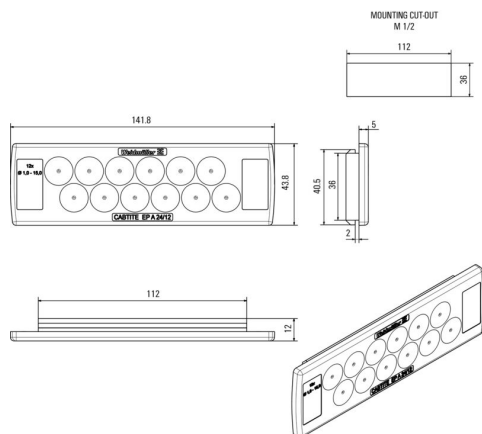

CABTITE EP A 24/12 GY

Weidmüller Interface GmbH & Co. KG
Klingenbergstraße 26
D-32758 Detmold
Germany

Nákresy

www.weidmueller.com