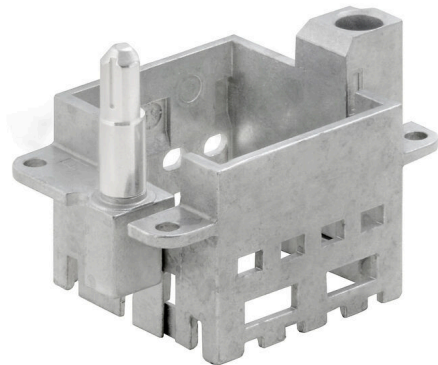

HDC MFGS 6B AB**Weidmüller Interface GmbH & Co. KG**

Klingenbergstraße 26

D-32758 Detmold

Germany

www.weidmueller.com**Jednoduché**

Inovativní posuvný rám má dvě definované pozice s aretací pro otevírání a zavírání. Umožňuje to snadnou montáž modulu bez potřeby nářadí.

Všeobecné objednací údaje

Verze	Frame
Číslo objednávky	2736890000
Typ	HDC MFGS 6B AB
GTIN (EAN)	4050118822250
Množství	1 items

Technické údaje

Osvědčení

ROHS	Shoda
------	-------

Rozměry a hmotnosti

Hloubka	34.4 mm	Hloubka (v palcích)	1.3543 inch
Šířka	51 mm	Šířka (v palcích)	2.0079 inch
Čistá hmotnost	51.92 g		

Shoda produktu s prostředím

Stav souladu se směrnicí RoHS	V souladu s výjimkou
Výjimka ze směrnice RoHS (je-li použitelné/známo)	6c
REACH SVHC	Lead 7439-92-1
SCIP	425d5315-3039-4ee5-aab3-6b6a65cc297f

Obecné údaje

Instalační velikost	3	Cykly zapojování	≥ 500
Základní materiál	Tlakově litý zinek	Řada	ModuPlug
Verze vodičího čepu	krátký	Počet slotů	2

Důležitá poznámka

Informace o produktu	Připojení PE již není pro verzi s vodičím kolíkem k dispozici.
----------------------	--