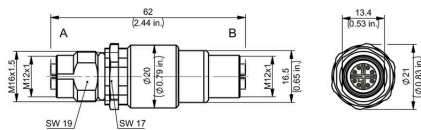

Dimensional drawing