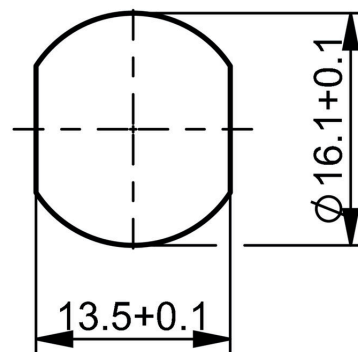

Výřez instalace

A průchozí otvor s ochranou proti zkroucení