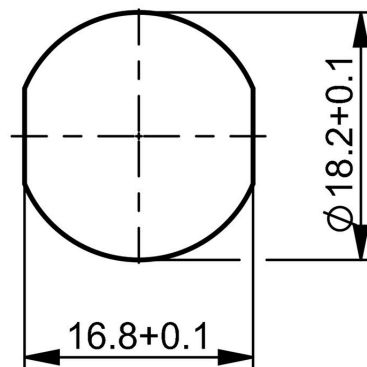

Výřez instalace

B průchozí otvor s ochranou proti zkroucení