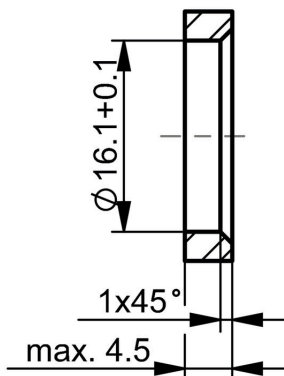

Výřez instalace

A průchozí otvor bez ochrany proti zkroucení