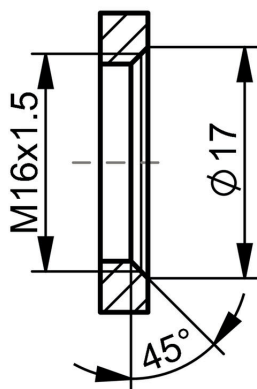

Výřez instalace

A otvor se závitem