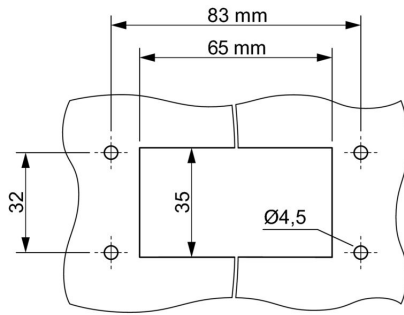

HDC 10B TSS 1M32 WMP

Weidmüller Interface GmbH & Co. KG
Klingenbergstraße 26
D-32758 Detmold
Germany

Drawings

www.weidmueller.com