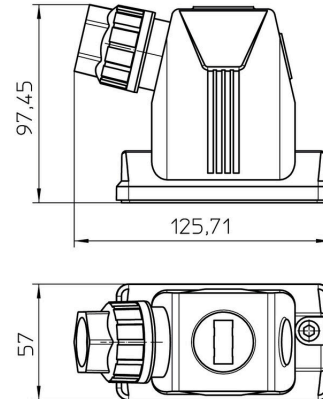

HDC 10B TSS 1M32 WMP

Weidmüller Interface GmbH & Co. KG
Klingenbergstraße 26
D-32758 Detmold
Germany

Drawings

www.weidmueller.com