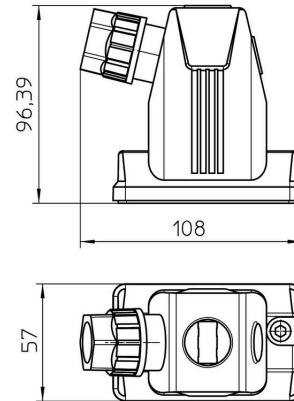

HDC 06B TSS 1M25 WMP

Weidmüller Interface GmbH & Co. KG
Klingenbergstraße 26
D-32758 Detmold
Germany

Nákresy

www.weidmueller.com