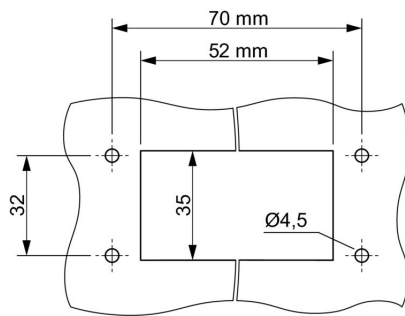

HDC 06B TSS 1M25 WMP

Weidmüller Interface GmbH & Co. KG
Klingenbergstraße 26
D-32758 Detmold
Germany

Nákresy

www.weidmueller.com