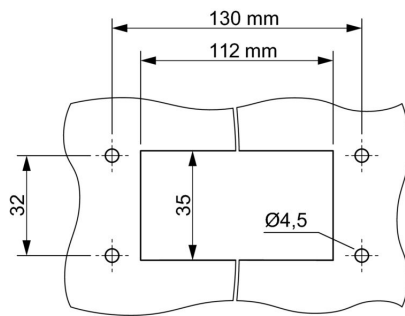

HDC 24B TOS 1M40 WMP

Weidmüller Interface GmbH & Co. KG
Klingenbergstraße 26
D-32758 Detmold
Germany

Nákresy

www.weidmueller.com