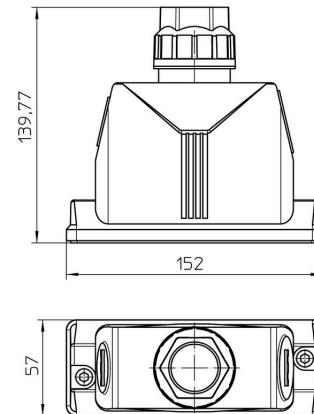

HDC 24B TOS 1M40 WMP

Weidmüller Interface GmbH & Co. KG
Klingenbergstraße 26
D-32758 Detmold
Germany

Nákresy

www.weidmueller.com